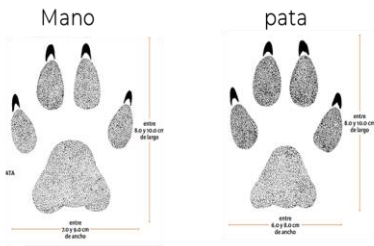

Huellas

Ahora que ya conoces algunas cosas sobre el lobo mexicano, ¡te invitamos a jugar en el siguiente laberinto!

Instrucciones:

1. Ayuda al lobo a cazar a sus presas y volver al bosque de manera segura.
2. Durante el camino no debes cruzarte con el ganado o el cazador.
3. El personal de Conanp puede ayudarte a salvar al lobo.
4. Solo puedes seguir el sentido de las huellas, por lo que no puedes regresar por el mismo lugar.

¡Suerte!

¡A jugar!