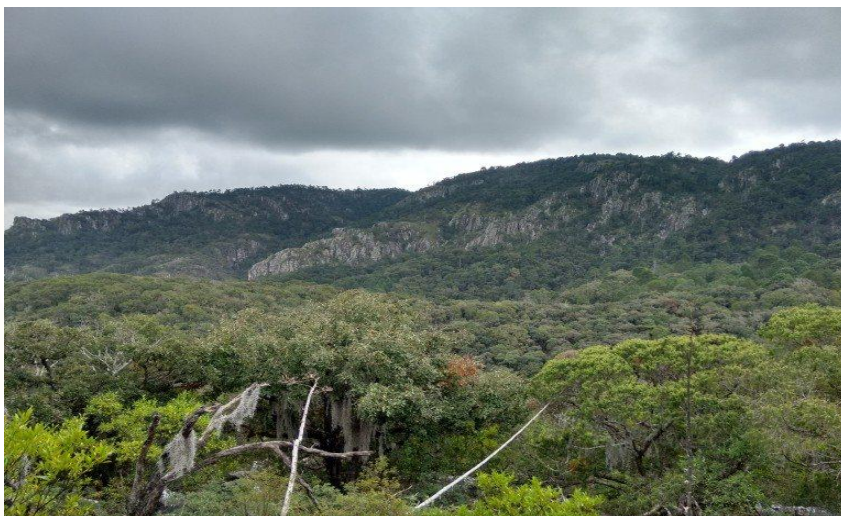

CONANP
COMISIÓN NACIONAL
DE ÁREAS NATURALES
PROTEGIDAS

Conociendo un poco de las Áreas Naturales Protegidas

Área de Protección de Flora y Fauna Sierra de Álvarez

Área de Protección de Flora y Fauna Sierra de Álvarez

Área de Protección de Flora y Fauna Laguna Madre y Delta del Río Bravo

APFF Laguna Madre y Delta del Río Bravo, Tamaulipas.
Fotografía: Archivo CONANP/Armando de la Fuente.

Área de Protección de Flora y Fauna Laguna Madre y Delta del Río Bravo